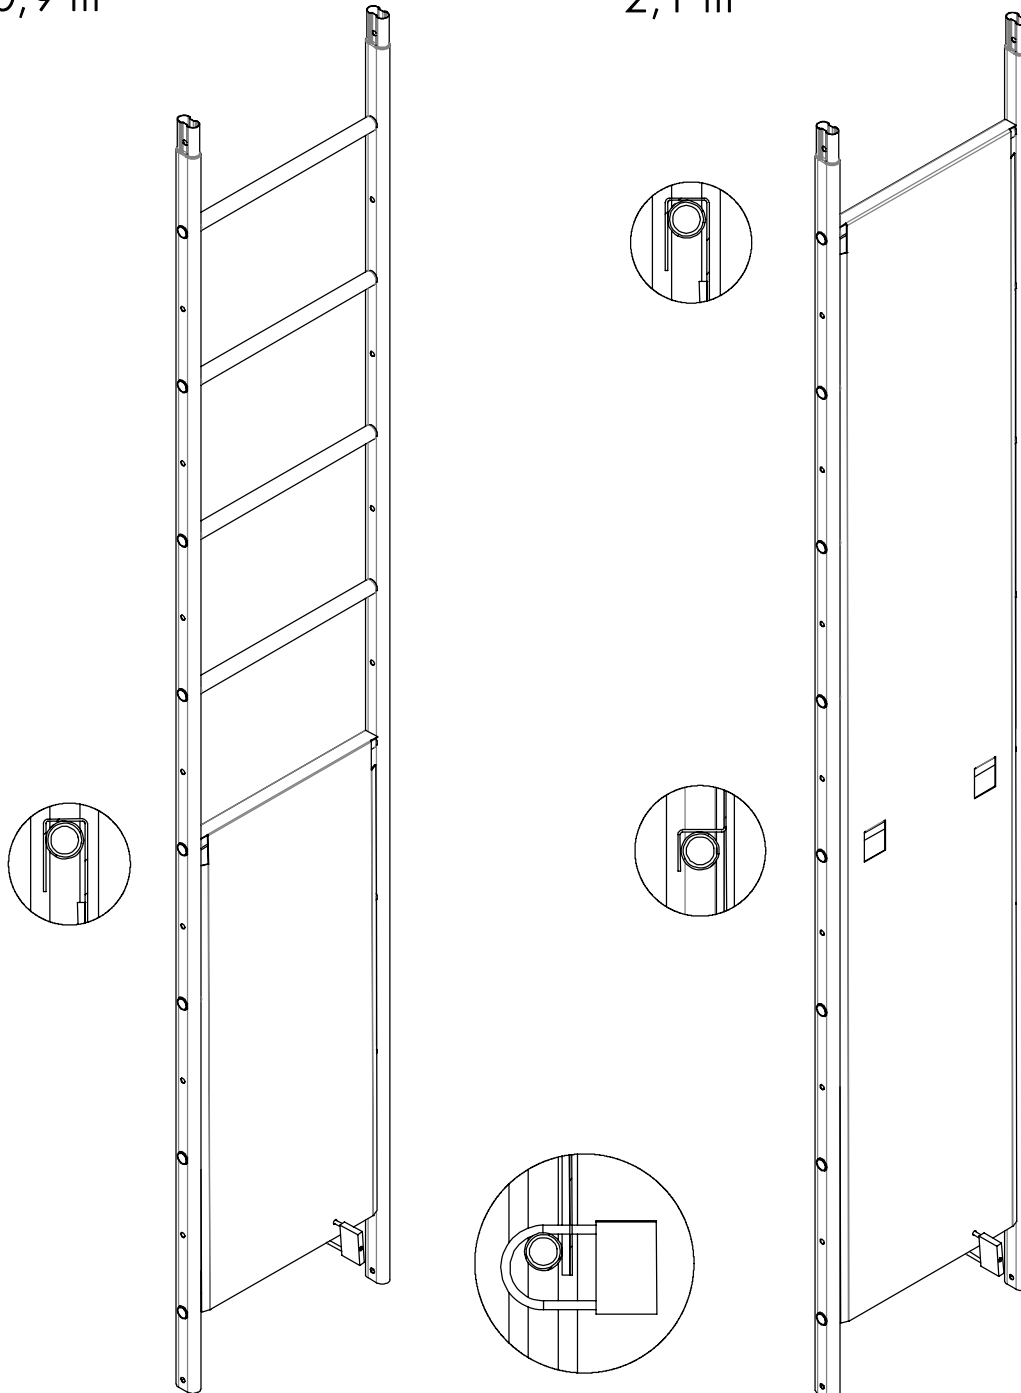

ORIMA®

ST5

0,9 m

2,1 m

Kiipeilysuojiin on särmätty hakaset joiden avulla ne ripustetaan moduliikkaiden askelmiin. Moduliikkaiden kiipeilysuojia valmistetaan 0,9 ja 2,1 metrin pituisina. Kiipeilysuojat voi lukita askelman ympäri asennettavalla pitkäsankaisella riippulukolla. Riippulukko ei kuulu toimitukseen. Tuotenumerot: 0,9 m 20400, 2,1 m 20440.

HUOM! Käytettävä ruuvien lujutta M8 8.8(ISO898).