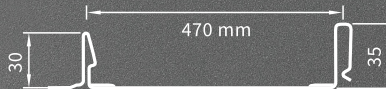

Vahveura tekee
pellistä tukevan

PLATON LUKKOSAUMAKATTO

**Perinteisen saumapeltikaton ulkonäköä
jäljittelevä lukkosaumaprofiili.**

Saatavana myös integroiduilla aurinko-
paneeleilla ja äänieristysluovilla.

Matta Pural BT -pinnoite

Paksuus 0,6 mm. Pinnoitetakuu 25 vuotta.

Tekninen takuu 50 vuotta.

Peltiemme väri vaihtoehdot: RR23 tumman harmaa, RR29 punainen, RR32 tumman ruskea, RR33 musta ja RR750 tiilen punainen. Kysy myös muita värejä.