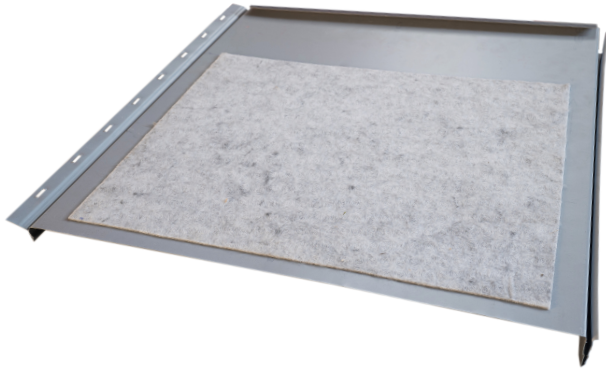

HYSHYS -ÄÄNENVAIMENNUSMATTO

Antibakteerinen äänenvaimennusmatto Platon -lukkosaumakatolle.
Vaimentaa ääntä 6–8 dB. Matto liimataan tehtaalla kattopellin alapintaan.

UUDEN SUKUPOLVEN AURINKOKATTO

Virte Aurinkokatto on täysin uudenlainen aurinkosähköratkaisu.
Katto pinnoitetaan sähköä tuottavilla ohuilla ja kevyillä aurinkopaneeleilla.
Ratkaisu on elegantti, tehokas ja kattoystävällinen.

KÄYTÄNNÖLLINEN

TURVALLINEN

KATTO-
YSTÄVÄLLINEN

INNOVATIIVINEN

TYYLIKÄS